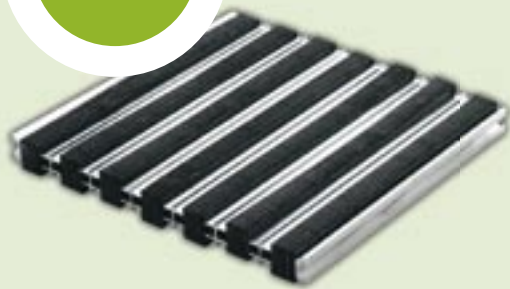

Alu-Profilschmutzfangmatten

weil der erste Auftritt beeindruckt

PREMIUM
LINE

TopGuard®

Innenb. / überdachter Außenbereich

- 10 Jahre Garantie
- Drehbar: Beide Seiten der Matte nutzbar
- optimale Aufnahme von Feuchtigkeit und Feinschmutz
- für lose und feste Verlegung
- mit und ohne Rahmen erhältlich
- befahrbar mit Rollwagen
- geeignet für hohe Absätze
- mit individueller Logogestaltung möglich

Stärke	Stahldrahtverbindung 12 mm/ 18 mm
Größen	Individuelles Maß
Farben	Textil: Grau, Schwarz, Braun, Blau, Rot, Grün, Kokos
	Zwischenprofil PVC: Grau, Schwarz, Braun, Blau, Grün, Rot, Gold, Messing/Alu
Material	Aluminium-Profile mit Textileinlagen
Varianten	geschlossen/ offen