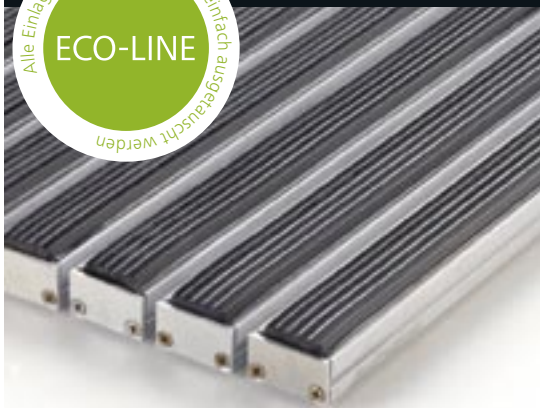

Econorub

Außenbereich

- 2 Jahre Garantie
- Die Gummieinlage entfernt optimal Schmutz und Schnee
- Sehr gute Feinschmutzaufnahme
- leicht zu reinigen da aufrollbar
- für lose und feste Verlegung
- mit und ohne Rahmen erhältlich
- Einlagen können leicht ausgetauscht werden (Kabel-Version)

Stärke	Stahldrahtverbindung 17 mm/ 22 mm PVC-Verbindung 12 mm/17 mm/22 mm
Größen	Individuelles Maß
Farben	Schwarz
Material	Aluminium-Profile mit Gummieinlagen

Kombinierbar mit Bürsten- und Gummieinlagen sowie Kratzleisten