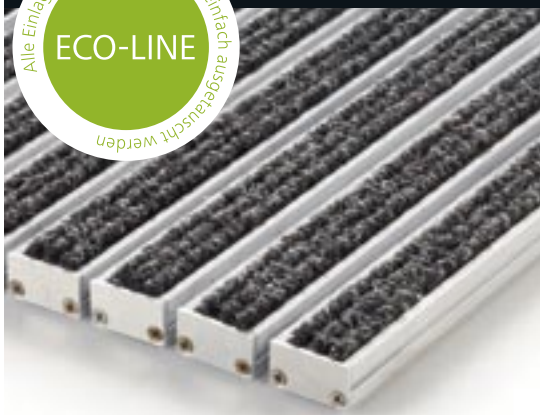

Econovilt

Innenb. / überdachter Außenbereich

- 2 Jahre Garantie
- Die Textileinlage entfernt optimal Nässe und Schmutz
- Durch die Lücken kann grober Schmutz problemlos durchfallen
- gute Feinschmutz- und Feuchtigkeitsaufnahme
- leicht zu reinigen da aufrollbar
- für lose und feste Verlegung
- mit und ohne Rahmen erhältlich
- Einlagen können leicht ausgetauscht werden (Kabel-Version)

Stärke	Stahldrahtverbindung 17 mm/ 22 mm PVC-Verbindung 12 mm/17 mm/22 mm
Größen	Individuelles Maß
Farben	Textil Schwarz, Anthrazit, Braun, Beige, Blau, Grün, Rot
Material	Aluminium-Profile mit Nadelfilzeinlage

Kombinierbar mit Bürsten- und Gummieinlagen sowie Kratzleisten